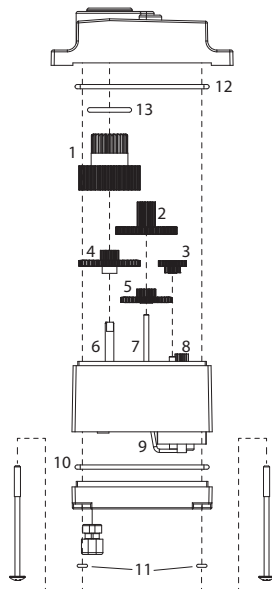

TRAXXAS[®] Sub-Micro Servo Gear Set Installation

Covers Parts
#2063A, 2064A

Visite la página TRAXXAS.com/manuals para descargar el instrucciones en su idioma.

Auf TRAXXAS.com/manuals können Sie anleitung in Ihrer Sprache downloaden.

2065A Parts Diagram

.....Description

- 1.....Output gear
- 2.....Top reduction gear
- 3.....Offset pinion reduction gear
- 4.....Center reduction gear
- 5.....Bottom reduction gear
- 6.....Output shaft
- 7.....Gear shaft
- 8.....Pinion gear
- 9.....Motor
- 10.....Lower gasket
- 11...Case screw O-ring
- 12... Upper gasket
- 13...Output shaft O-ring

2065A Servo

For questions or technical assistance, call:
1-888-TRAXXAS
(1-888-872-9927) (U.S. residents only)

TRAXXAS.COM

KC2861 -R00 Rev 200617