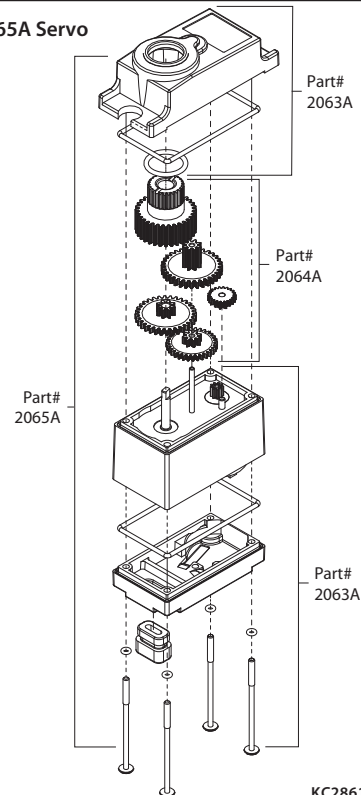

TRAXXAS[®] Sub-Micro Servo Gear Set Installation

Covers Parts
#2063A, 2064A

Visite la página TRAXXAS.com/manuals para descargar el instrucciones en su idioma.

Auf TRAXXAS.com/manuals können Sie anleitung in Ihrer Sprache downloaden.

2065A Parts Diagram

.....Description

- 1.....Output gear
- 2.....Top reduction gear
- 3.....Offset pinion reduction gear
- 4.....Center reduction gear
- 5.....Bottom reduction gear
- 6.....Output shaft
- 7.....Gear shaft
- 8.....Pinion gear
- 9.....Motor
- 10.....Lower gasket
- 11...Case screw O-ring
- 12... Upper gasket
- 13...Output shaft O-ring

2065A Servo

For questions or technical assistance, call:
1-888-TRAXXAS
(1-888-872-9927) (U.S. residents only)

TRAXXAS.COM

KC2861 -R00 Rev 200617